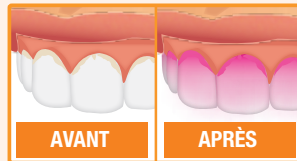

Le RÉVÉLATEUR de PLAQUE GUM

UN MOYEN LUDIQUE DE VÉRIFIER SON BROSSAGE

La plaque étant presque invisible, elle n'est pas toujours facile à repérer. La bonne nouvelle est qu'il existe un moyen facile de savoir quelles zones de vos dents ont besoin de plus de brossage !

Au goût agréable de cerise et faciles à utiliser, les comprimés révélateurs de plaque GUM RED-COTE® colorent la plaque présente sur les surfaces dentaires.

Comment ça marche ? C'est simple, après le brossage, il suffit de croquer un comprimé et de le mâcher pendant 30 secondes sans avaler, puis de le recracher.

Le comprimé va colorer en rouge les zones où la plaque dentaire est encore présente. Il faudra ensuite nettoyer à nouveau pour éliminer plaque et coloration, pour des dents parfaitement propres.

JOUONS en FAMILLE !